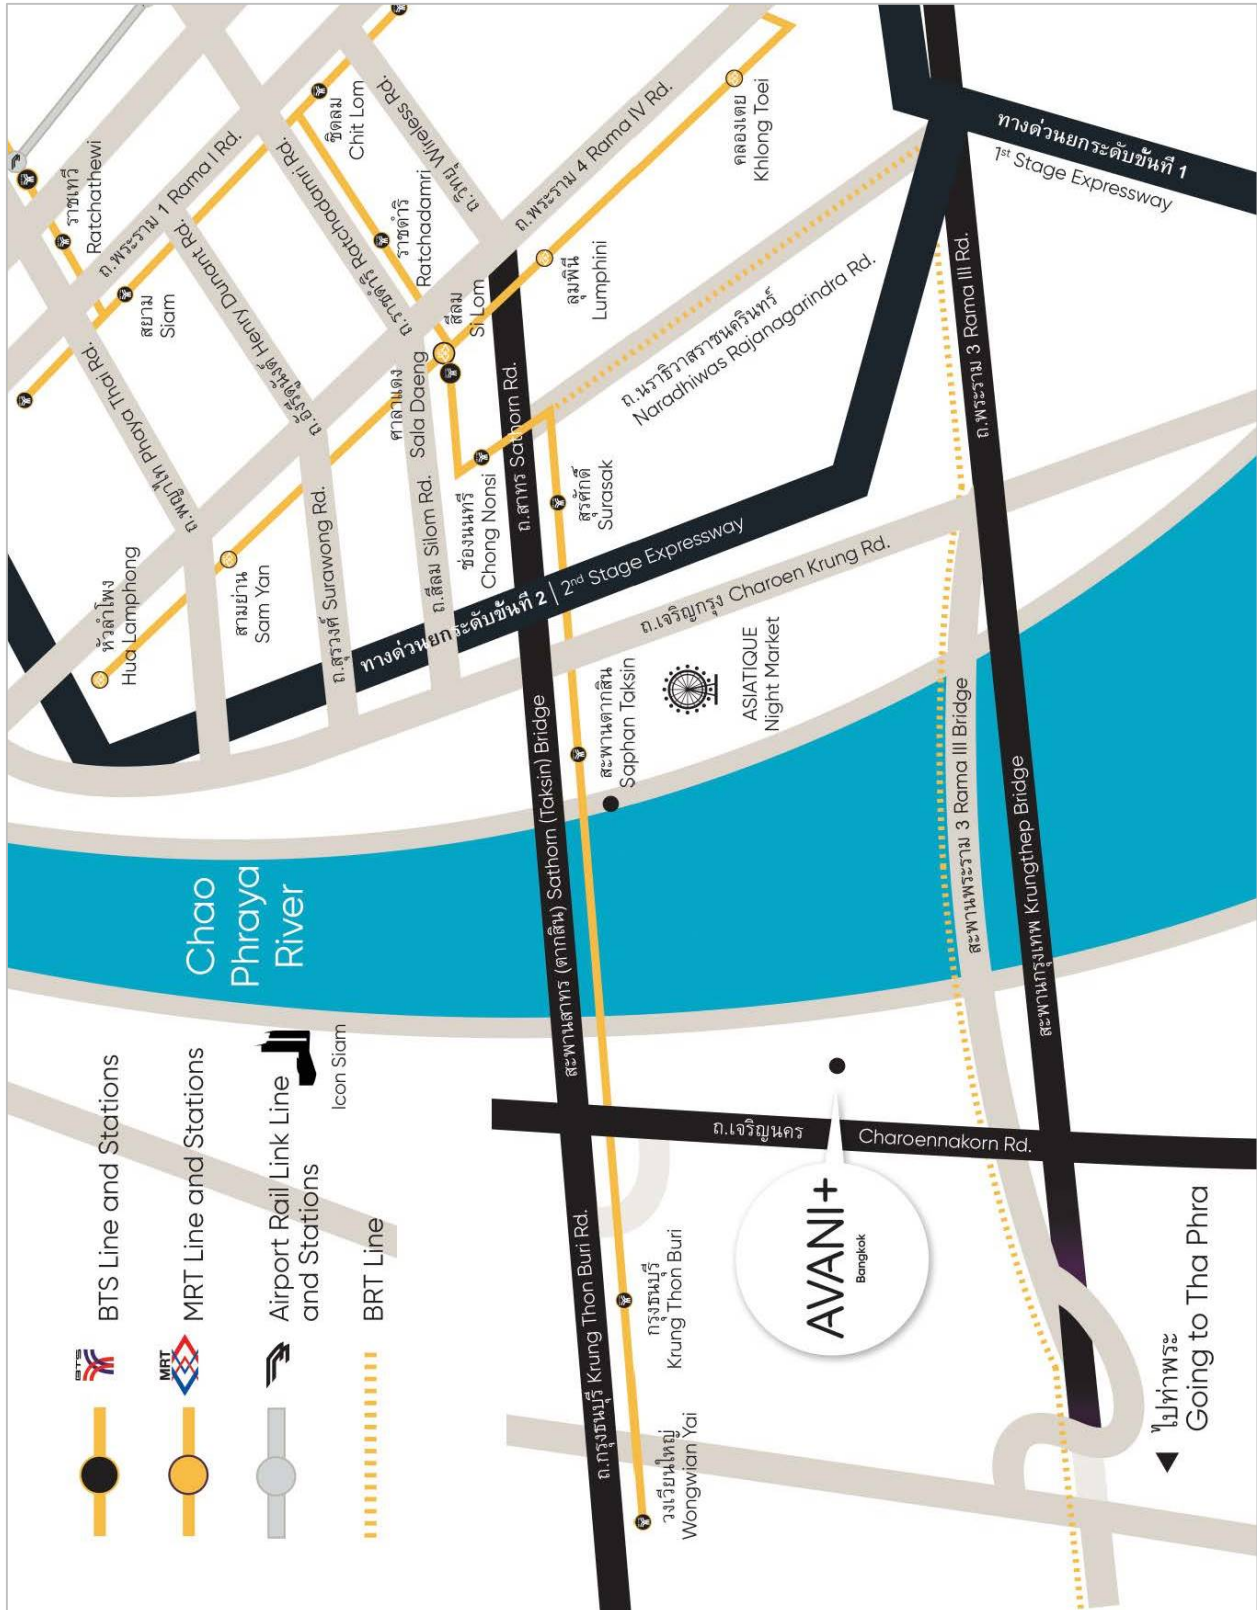

## Map Avani+ Riverside Bangkok Hotel

**บริษัท ประชากรณ์ จำกัด (มหาชน)**  
**PEOPLE'S GARMENT PUBLIC COMPANY LIMITED**

666 Rama 3 Road, Bangpongpan, Yannawa, Bangkok, 10120

Tel: 66 2685 6500 Fax: 66 2294 5159 www.pg.co.th